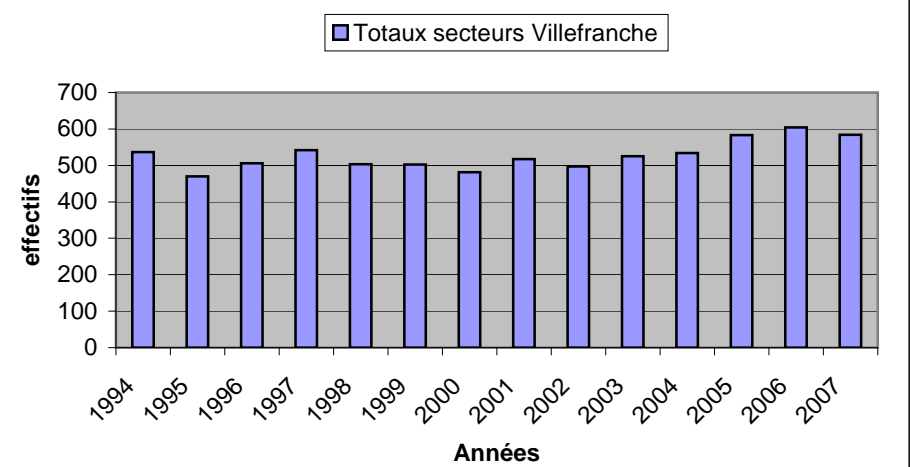

Licences Evolutions de 1994 à 2007 secteur VILLEFRANCHE

Club	1994	1995	1996	1997	1998	1999	2000	2001	2002	2003	2004	2005	2006	2007
CAPDENAC	87	87	76	113	107	94	90	99	116	127	146	188	172	167
LA FOUILLADE	55	37	53	49	45	39	42	38	49	40	39	34	50	49
LANUEJOULS								46	18					
RIEUPEYROUX	96	63	66	88	73	76	82	60	61	48	50	45	75	67
RIGNAC	29	41	38	36	42	37	39	47	42	45	41	46	53	58
VILLEFRANCHE	233	215	217	189	190	213	172	173	140	194	200	212	192	191
VILLENEUVE	37	27	56	67	46	43	56	54	71	71	58	58	62	52
<i>Totaux secteurs Villefra</i>	537	470	506	542	503	502	481	517	497	525	534	583	604	584

Années

Années

15/04/2008

Villefranche