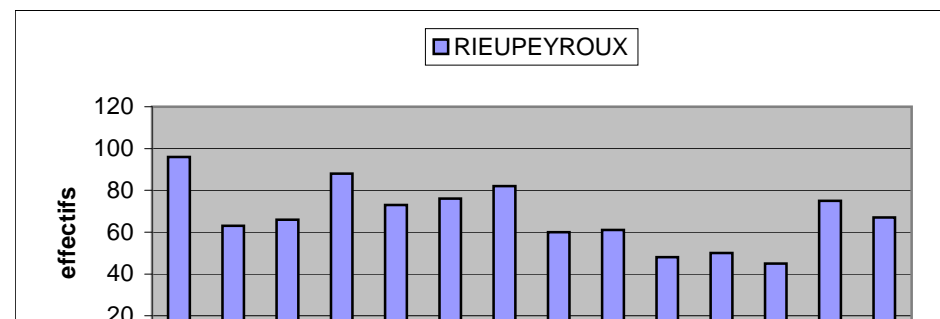

Licences Evolutions de 1994 à 2007 secteur VILLEFRANCHE

Club	1994	1995	1996	1997	1998	1999	2000	2001	2002	2003	2004	2005	2006	2007
CAPDENAC	87	87	76	113	107	94	90	99	116	127	146	188	172	167
LA FOUILLADE	55	37	53	49	45	39	42	38	49	40	39	34	50	49
LANUEJOULS								46	18					
RIEUPEYROUX	96	63	66	88	73	76	82	60	61	48	50	45	75	67
RIGNAC	29	41	38	36	42	37	39	47	42	45	41	46	53	58
VILLEFRANCHE	233	215	217	189	190	213	172	173	140	194	200	212	192	191
VILLENEUVE	37	27	56	67	46	43	56	54	71	71	58	58	62	52
<i>Totaux secteurs Villefra</i>	537	470	506	542	503	502	481	517	497	525	534	583	604	584