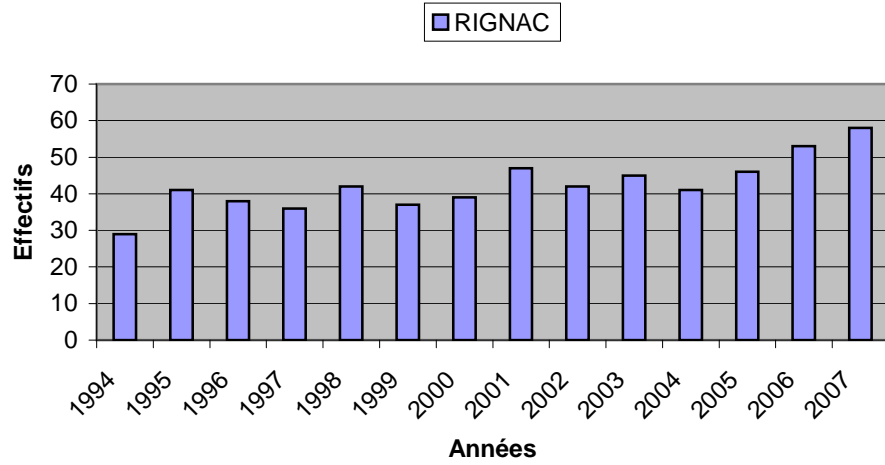

Licences Evolutions de 1994 à 2007 secteur VILLEFRANCHE

Club	1994	1995	1996	1997	1998	1999	2000	2001	2002	2003	2004	2005	2006	2007
CAPDENAC	87	87	76	113	107	94	90	99	116	127	146	188	172	167
LA FOUILLADE	55	37	53	49	45	39	42	38	49	40	39	34	50	49
LANUEJOULS								46	18					
RIEUPEYROUX	96	63	66	88	73	76	82	60	61	48	50	45	75	67
RIGNAC	29	41	38	36	42	37	39	47	42	45	41	46	53	58
VILLEFRANCHE	233	215	217	189	190	213	172	173	140	194	200	212	192	191
VILLENEUVE	37	27	56	67	46	43	56	54	71	71	58	58	62	52
<i>Totaux secteurs Villefra</i>	537	470	506	542	503	502	481	517	497	525	534	583	604	584

Années

Années

15/04/2008

Villefranche