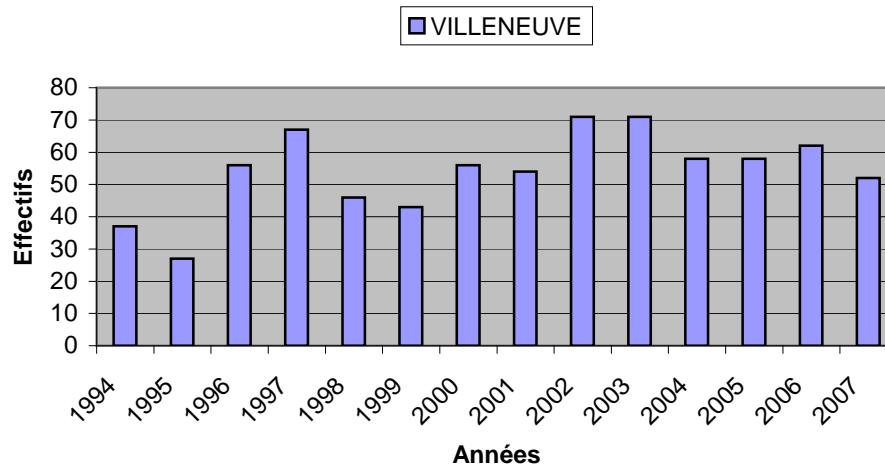

Licences Evolutions de 1994 à 2007 secteur VILLEFRANCHE

Club	1994	1995	1996	1997	1998	1999	2000	2001	2002	2003	2004	2005	2006	2007
CAPDENAC	87	87	76	113	107	94	90	99	116	127	146	188	172	167
LA FOUILLADE	55	37	53	49	45	39	42	38	49	40	39	34	50	49
LANUEJOULS								46	18					
RIEUPEYROUX	96	63	66	88	73	76	82	60	61	48	50	45	75	67
RIGNAC	29	41	38	36	42	37	39	47	42	45	41	46	53	58
VILLEFRANCHE	233	215	217	189	190	213	172	173	140	194	200	212	192	191
VILLENEUVE	37	27	56	67	46	43	56	54	71	71	58	58	62	52
<i>Totaux secteurs Villefra</i>	537	470	506	542	503	502	481	517	497	525	534	583	604	584

Années

Années

15/04/2008

Villefranche