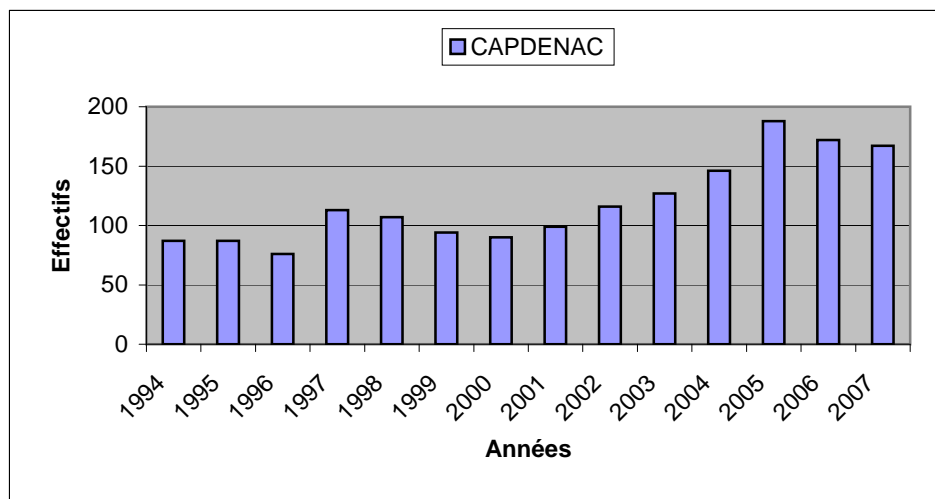

Licences Evolutions de 1994 à 2007 secteur VILLEFRANCHE

Club	1994	1995	1996	1997	1998	1999	2000	2001	2002	2003	2004	2005	2006	2007
CAPDENAC	87	87	76	113	107	94	90	99	116	127	146	188	172	167
LA FOUILLADE	55	37	53	49	45	39	42	38	49	40	39	34	50	49
LANUEJOULS								46	18					
RIEUPEYROUX	96	63	66	88	73	76	82	60	61	48	50	45	75	67
RIGNAC	29	41	38	36	42	37	39	47	42	45	41	46	53	58
VILLEFRANCHE	233	215	217	189	190	213	172	173	140	194	200	212	192	191
VILLENEUVE	37	27	56	67	46	43	56	54	71	71	58	58	62	52
<i>Totaux secteurs Villefra</i>	537	470	506	542	503	502	481	517	497	525	534	583	604	584

Années

Années

15/04/2008

Villefranche