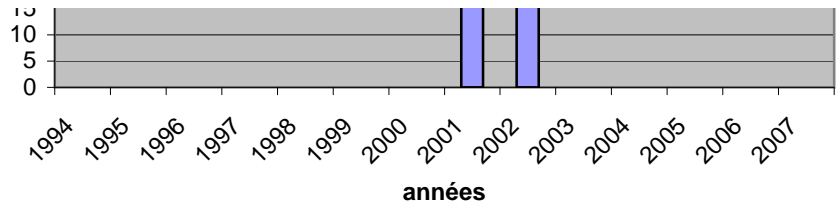

Licences Evolutions de 1994 à 2007 secteur VILLEFRANCHE

Club	1994	1995	1996	1997	1998	1999	2000	2001	2002	2003	2004	2005	2006	2007
CAPDENAC	87	87	76	113	107	94	90	99	116	127	146	188	172	167
LA FOUILLADE	55	37	53	49	45	39	42	38	49	40	39	34	50	49
LANUEJOULS								46	18					
RIEUPEYROUX	96	63	66	88	73	76	82	60	61	48	50	45	75	67
RIGNAC	29	41	38	36	42	37	39	47	42	45	41	46	53	58
VILLEFRANCHE	233	215	217	189	190	213	172	173	140	194	200	212	192	191
VILLENEUVE	37	27	56	67	46	43	56	54	71	71	58	58	62	52
<i>Totaux secteurs Villefra</i>	537	470	506	542	503	502	481	517	497	525	534	583	604	584