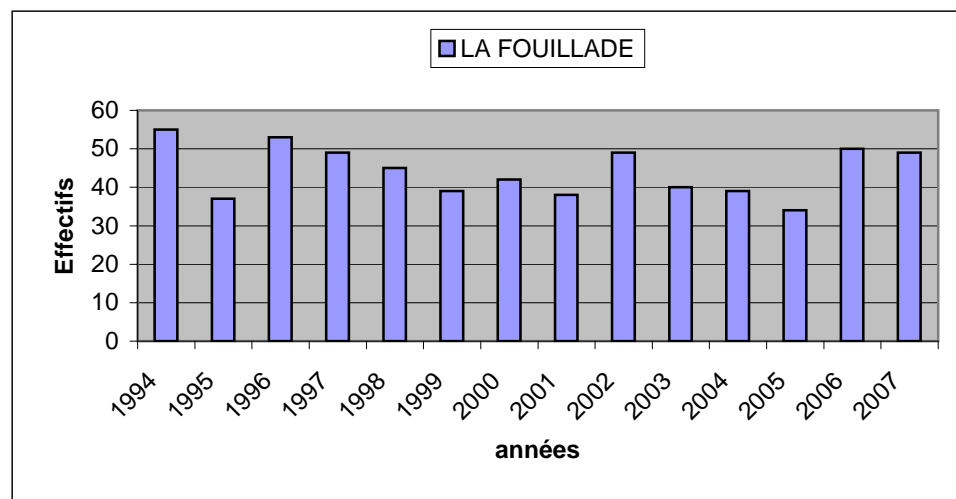

Licences Evolutions de 1994 à 2007 secteur VILLEFRANCHE

Club	1994	1995	1996	1997	1998	1999	2000	2001	2002	2003	2004	2005	2006	2007
CAPDENAC	87	87	76	113	107	94	90	99	116	127	146	188	172	167
LA FOUILLADE	55	37	53	49	45	39	42	38	49	40	39	34	50	49
LANUEJOULS								46	18					
RIEUPEYROUX	96	63	66	88	73	76	82	60	61	48	50	45	75	67
RIGNAC	29	41	38	36	42	37	39	47	42	45	41	46	53	58
VILLEFRANCHE	233	215	217	189	190	213	172	173	140	194	200	212	192	191
VILLENEUVE	37	27	56	67	46	43	56	54	71	71	58	58	62	52
<i>Totaux secteurs Villefra</i>	537	470	506	542	503	502	481	517	497	525	534	583	604	584

Années

Années

15/04/2008

Villefranche