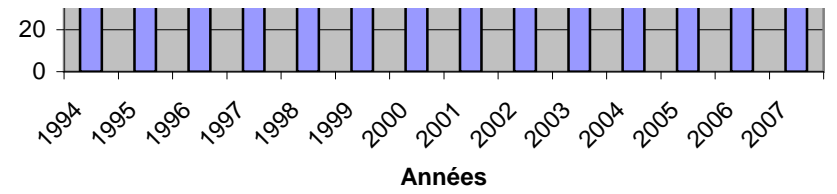

Licences Evolutions de 1994 à 2007 secteur VILLEFRANCHE

Club	1994	1995	1996	1997	1998	1999	2000	2001	2002	2003	2004	2005	2006	2007
CAPDENAC	87	87	76	113	107	94	90	99	116	127	146	188	172	167
LA FOUILLADE	55	37	53	49	45	39	42	38	49	40	39	34	50	49
LANUEJOULS								46	18					
RIEUPEYROUX	96	63	66	88	73	76	82	60	61	48	50	45	75	67
RIGNAC	29	41	38	36	42	37	39	47	42	45	41	46	53	58
VILLEFRANCHE	233	215	217	189	190	213	172	173	140	194	200	212	192	191
VILLENEUVE	37	27	56	67	46	43	56	54	71	71	58	58	62	52
<i>Totaux secteurs Villefra</i>	537	470	506	542	503	502	481	517	497	525	534	583	604	584