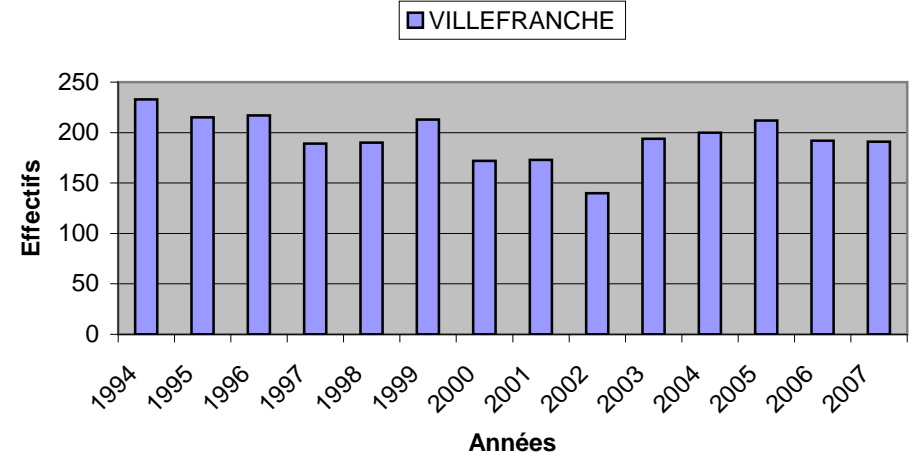

Licences Evolutions de 1994 à 2007 secteur VILLEFRANCHE

Club	1994	1995	1996	1997	1998	1999	2000	2001	2002	2003	2004	2005	2006	2007
CAPDENAC	87	87	76	113	107	94	90	99	116	127	146	188	172	167
LA FOUILLADE	55	37	53	49	45	39	42	38	49	40	39	34	50	49
LANUEJOULS								46	18					
RIEUPEYROUX	96	63	66	88	73	76	82	60	61	48	50	45	75	67
RIGNAC	29	41	38	36	42	37	39	47	42	45	41	46	53	58
VILLEFRANCHE	233	215	217	189	190	213	172	173	140	194	200	212	192	191
VILLENEUVE	37	27	56	67	46	43	56	54	71	71	58	58	62	52
<i>Totaux secteurs Villefra</i>	537	470	506	542	503	502	481	517	497	525	534	583	604	584

Années

Années

15/04/2008

Villefranche